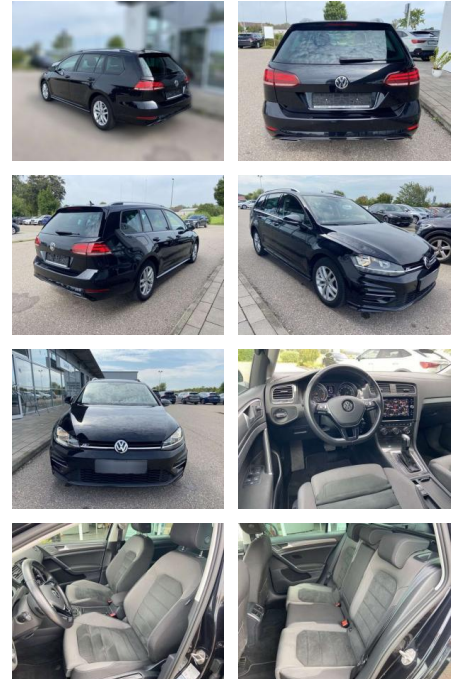

Volkswagen Golf Variant 2.0 TDI DSG R-Line AHK

SS00-553641GAngebotsnr.:

Erstzulassung:	Kilometer:	Farbe:	Leistung:	Kraftstoffart:
01.03.2020	47.019		110 kW / 150 PS	Benzin

PREIS
24.750 €

FINANZIERUNGSBEISPIEL

- Anti-Blockiersystem ABS

Multimedia

- Radio

Interieur

- Sitzheizung vorne Innenspiegel automatisch abblendbar Climatronic Mittelarmlehne vorne Kindersitzverankerung für Kindersitzsystem ISOFIX Rücksitzbanklehne geteilt umlegbar mit Mittelarmlehne Netztrennwand klimatisiertes Handschuhfach Sport-Komfortsitze vorne Multifunktions-Sportlederlenkrad mit Schaltwippen el. Lendenwirbelstütze Fahrersitz mit Massagefunktion 2 Leseleuchten vorn und 2 hinten Make-Up Spiegel