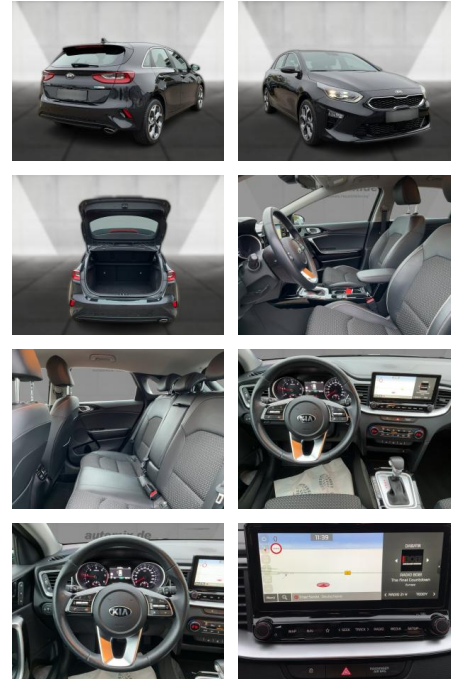

Kia ceed Autom. LED ACC Leder Navi SHZ

WA00-30621 **Angebotsnr.:**

Erstzulassung:	Kilometer:	Farbe:	Leistung:	Kraftstoffart:
01.10.2021	46.000	Schwarz	100 kW / 136 PS	Diesel

PREIS	FINANZIERUNGSBEISPIEL	
27.100 €	Laufzeit: 72 Monate Anzahlung: 25 % Basis-Finanzierung:* Mtl. Rate: Zielraten-Finanzierung:** 235 €	* Basisfinanzierung: Anzahlung: 6.775 Euro, Laufzeit: 72 Monate, Nettodarlehen: 20.325 Euro, Gesamtbetrag: 31.972 Euro, Zinssätze: 7.71% Sollz. (gebunden), 7.99% eff. ** Zielratenfinanzierung: Anzahlung: 6.775 Euro, Laufzeit: 72 Monate, Nettodarlehen: 20.325 Euro, Zielrate: 14.905 Euro, Gesamtbetrag: 32.730 Euro, Zinssätze: 7.71% Sollz. (gebunden), 7.99% eff., Vermittlung für: Santander Consumer Bank Repräsentatives Beispiel gem. § 17 Abs. 4 PAngV. Diese Finanzierungsangebote sind Beispiele. Gerne ermitteln wir für Sie Ihr individuelles Angebot.

Ausstattung

- Sicherheit**
 - PDC Park Distance Control hinten
 - Anti-Blockiersystem ABS
 - Antischlupfregelung ASC+T
 - elektronische Stabilitätskontrolle (ESP / DSP)
 - Servolenkung
 - Regensensor
 - Wegfahrsperre
 - Kindersitzbefestigung
 - PDC Park Distance Control vorne
- Multimedia**
 - Radio
 - el. Sitzverstellung
 - Navigation mit Bildschirm
 - MP3 Anschluss
 - Bluetooth
- Komfort**
 - Zentralverriegelung
- Bordcomputer
- Interieur**
 - Multifunktionslenkrad
 - el. Fensterheber
 - Sitzheizung
- Exterieur**
 - Leichtmetallfelgen
 - metallic
 - Nebelscheinwerfer
- Umwelt**
 - Partikelfilter
- Weiteres**
 - Diesel
 - Lichtsensor
 - elektrische Aussenspiegel
 - Nichtraucher