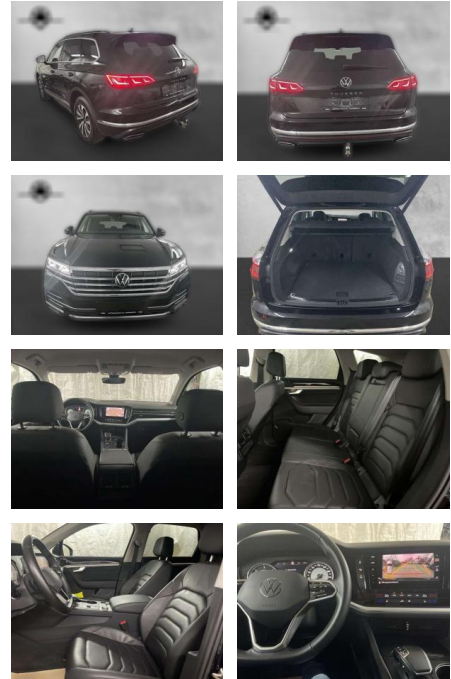

Volkswagen Touareg 3.0 TDI Elegance MATRIX KAMER...

AP38-3829610 Angebotsnr.:

Erstzulassung:	Kilometer:	Farbe:	Leistung:	Kraftstoffart:	Verbr. komb.	CO2-Emission	CO2-Klasse (WLTP)
01.06.2021	118.500	Schwarz	170 kW / 231 PS	Benzin	8,0 l/100km	209 g/km	G