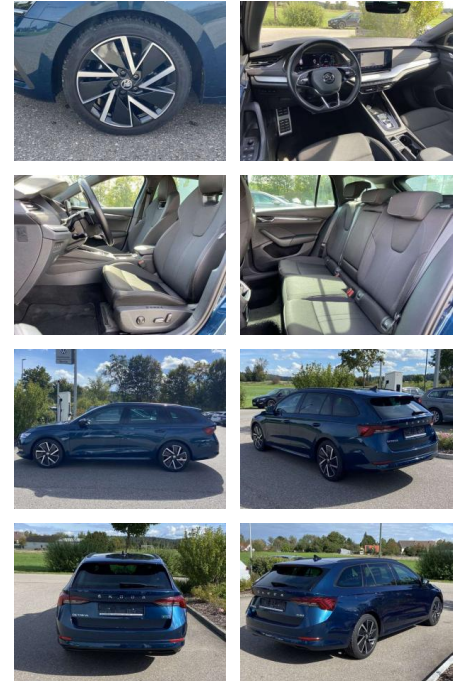

Skoda Octavia Combi 1.5 TSI DSG e-TEC

SS00-168988 **Angebotsnr.:**

Erstzulassung:	Kilometer:	Farbe:	Leistung:	Kraftstoffart:
01.07.2021	38.265		110 kW / 150 PS	Benzin

PREIS
29.900 €

FINANZIERUNGSBEISPIEL

Laufzeit: 72 Monate Anzahlung: 25 %
Basis-Finanzierung:* Mtl. Rate:
Zielraten-Finanzierung:** **259 €**

- Anti-Blockiersystem ABS

Multimedia

- Radio

Interieur

- Sitzheizung vorne Climatronic
- Mittelarmlehne vorne Kindersicherung
- elektrisch betätigt Rücksitzbanklehne geteilt umlegbar mit Mittelarmlehne
- Netztrennwand Fahrersitz
- Lendenwirbelstütze elektrisch
- Sport-Komfortsitze vorne Isofix
- Rücksitzbank und Beifahrersitz
- Fahrersitz el. einstellbar mit Memory