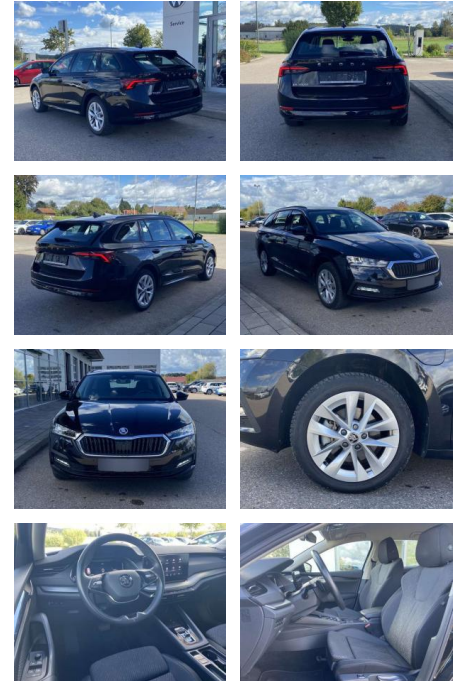

## Skoda Octavia Combi iV 1.4 TSI DSG eHybrid

SS00-009726 **Angebotsnr.:**

Erstzulassung:	Kilometer:	Farbe:	Leistung:	Kraftstoffart:
01.08.2022	18.067		150 kW / 204 PS	Benzin

**PREIS**  
**27.840 €**

**FINANZIERUNGSBEISPIEL**  
Laufzeit: 72 Monate      Anzahlung: 25 %  
Basis-Finanzierung:\*      Mtl. Rate:  
Zielraten-Finanzierung:\*\* **242 €**