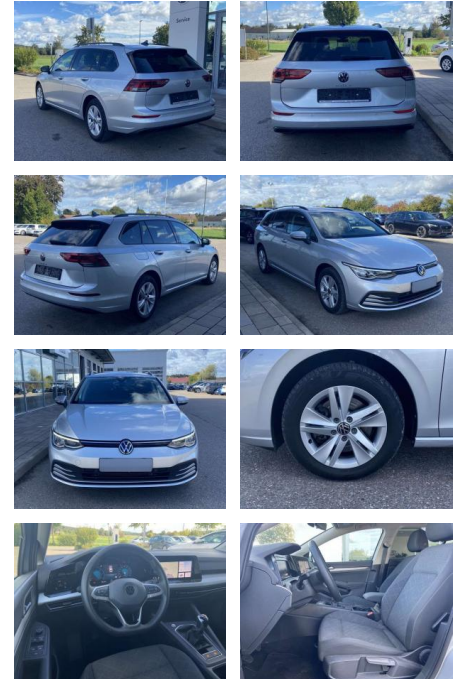

Volkswagen Golf Variant 2.0 TDI NAVI+LED

SS00-521456 **Angebotsnr.:**

Erstzulassung:	Kilometer:	Farbe:	Leistung:	Kraftstoffart:
01.07.2021	26.169		85 kW / 116 PS	Benzin

PREIS
23.310 €

FINANZIERUNGSBEISPIEL

- Anti-Blockiersystem ABS

Multimedia

- Radio

Interieur

- Sitzheizung vorne Lendenwirbelstützen vorne Mittelarmlehne vorne Vordersitze höhenverstellbar Rücksitzbanklehne geteilt umlegbar mit Mittelarmlehne 2 Leseleuchten vorn Netztrennwand Komfortsitze vorne Make-Up Spiegel
- beleuchtet Multifunktionslederlenkrad
- beheizbar Isofix Rücksitzbank und Beifahrersitz