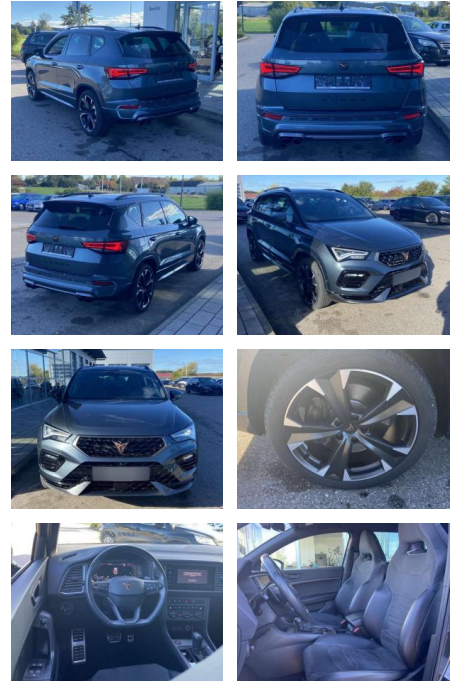

Cupra Ateca 2.0 TSI DSG 4-DRIVE PAKET-XL

SS00-563641 **Angebotsnr.:**

Erstzulassung:	Kilometer:	Farbe:	Leistung:	Kraftstoffart:
01.07.2021	32.043		221 kW / 300 PS	Benzin

PREIS
36.080 €

FINANZIERUNGSBEISPIEL

- Anti-Blockiersystem ABS

Multimedia

- Radio

Interieur

- Sitzheizung vorne Mittelarmlehne vorne
- Innenspiegel automatisch abblendbar
- Lendenwirbelstützen vorne Climatronic
- Vordersitze höhenverstellbar
- Kindersitzverankerung für Kindersitzsystem ISOFIX
- Rücksitzbanklehne geteilt umlegbar mit Mittelarmlehne Sportsitze vorn 2
- Leseleuchten vorn und 2 hinten
- Multifunktions-Lederlenkrad
- beheizbar mit Schaltwippen
- Ambientebeleuchtung mehrfarbig