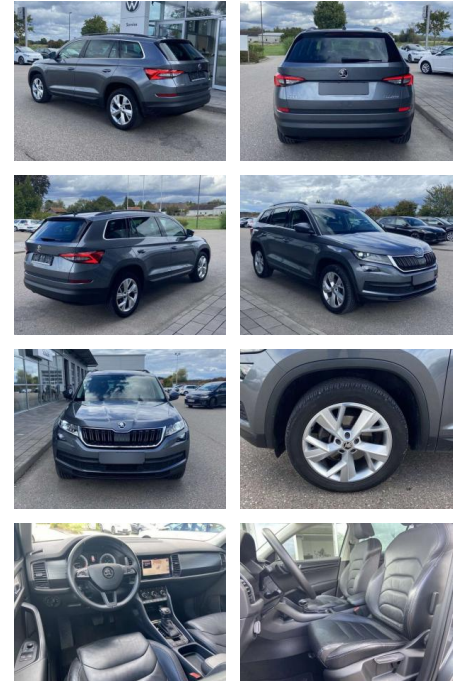

Skoda Kodiaq 2.0 TDI DSG Ambition 19"+NINO

SS00-400502 **Angebotsnr.:**

Erstzulassung:	Kilometer:	Farbe:	Leistung:	Kraftstoffart:
01.08.2020	30.574		110 kW / 150 PS	Benzin

PREIS
32.990 €

FINANZIERUNGSBEISPIEL