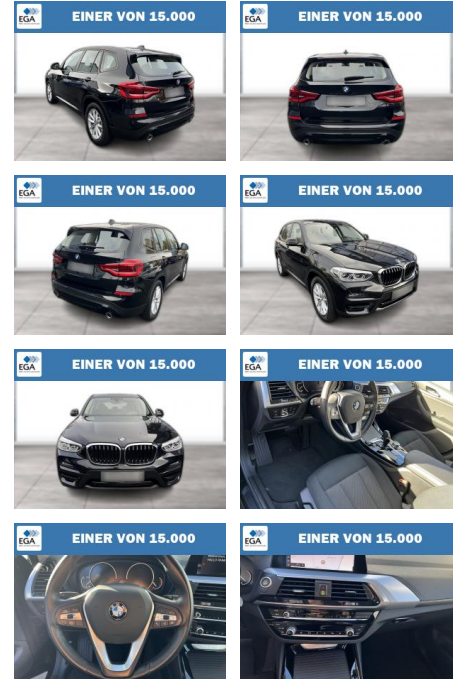

## BMW X3 xDrive20d Advantage AHK Navi LED SHZ

WG08-225543 Angebotsnr.:

Erstzulassung:	Kilometer:	Farbe:	Leistung:	Kraftstoffart:
01.09.2021	64.268	Schwarz	140 kW / 190 PS	Diesel

<b>PREIS</b> <b>37.440 €</b>	<b>FINANZIERUNGSBEISPIEL</b>	
	Laufzeit: 72 Monate	Anzahlung: 25 %
	Basis-Finanzierung:*	Mtl. Rate:
	Zielraten-Finanzierung:**	<b>325 €</b>