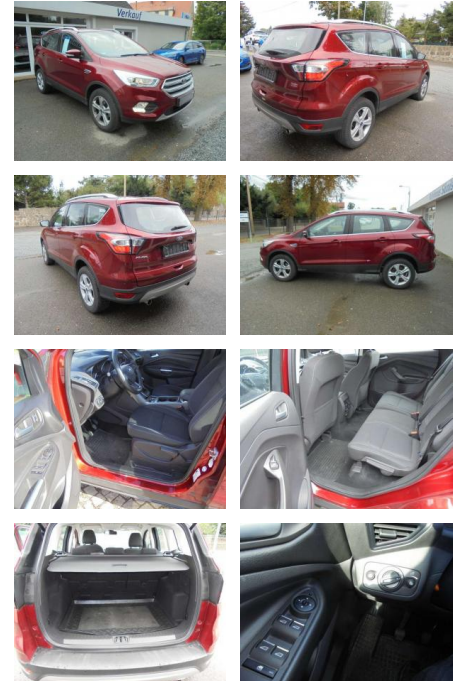

Ford Kuga Navi, PPS, Winter-Paket, DAB, LED,

KS05-AKL5220Angebotsnr.:

Erstzulassung:	Kilometer:	Farbe:	Leistung:	Kraftstoffart:
01.11.2019	49.271		110 kW / 150 PS	Benzin

PREIS	FINANZIERUNGSBEISPIEL	
19.820 €	Laufzeit: 72 Monate Anzahlung: 25 % Basis-Finanzierung:* Mtl. Rate: Zielraten-Finanzierung:** 172 €	* Basisfinanzierung: Anzahlung: 4.955 Euro, Laufzeit: 72 Monate, Nettodarlehen: 14.865 Euro, Gesamtbetrag: 23.383 Euro, Zinssätze: 7.71% Sollz. (gebunden), 7.99% eff. ** Zielratenfinanzierung: Anzahlung: 4.955 Euro, Laufzeit: 72 Monate, Nettodarlehen: 14.865 Euro, Zielrate: 10.901 Euro, Gesamtbetrag: 23.937 Euro, Zinssätze: 7.71% Sollz. (gebunden), 7.99% eff., Vermittlung für: Santander Consumer Bank Repräsentatives Beispiel gem. § 17 Abs. 4 PAngV. Diese Finanzierungsangebote sind Beispiele. Gerne ermitteln wir für Sie Ihr individuelles Angebot.

Ausstattung

Sicherheit

- Reifendruckkontrollsystem
- PDC Park Distance Control hinten
- Anti-Blockiersystem ABS
- Antischlupfregelung ASC+T
- elektronische Stabilitätskontrolle (ESP / DSP)
- Servolenkung
- Geschwindigkeitsregelung (Tempomat)
- Regensensor
- Wegfahrsperre
- Kindersitzbefestigung
- PDC Park Distance Control vorne

Multimedia

- USB
- Radio DAB
- 360°-Kamera
- Sprachsteuerung
- Touchscreen
- Radio

- CD Radio
- Freisprechen
- Navigation mit Bildschirm
- MP3 Anschluss
- Bluetooth

Komfort

- Berganfahrassistent
- Beheizbare Frontscheibe
- Beheizbares Lenkrad
- 4-Zonen-Klimaautomatik
- Lederlenkrad
- Zentralverriegelung
- Fernbedienung Zentralverriegelung
- Bordcomputer
- Selbstlenkende Systeme

Interieur

- Multifunktionslenkrad
- Sportsitze
- el. Fensterheber

- Armlehne vorne
- Sitzheizung

Exterieur

- Tagfahrlicht
- Leichtmetallfelgen
- metallic
- Geschwindigkeitsregelung (Tempomat)
- Nebelscheinwerfer
- Dachreling