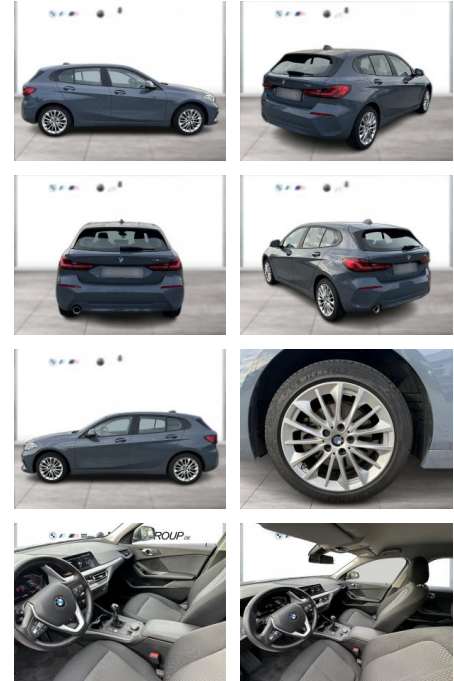

**BMW 116i ADVANTAGE LC PROF LED GRA PDC SHZG**

WG04-262891 **Angebotsnr.:**

Erstzulassung:	Kilometer:	Farbe:	Leistung:	Kraftstoffart:
01.09.2023	12.400	Grau	80 kW / 109 PS	Benzin

PREIS	FINANZIERUNGSBEISPIEL	
<b>25.900 €</b>	Laufzeit: 72 Monate      Anzahlung: 25 % Basis-Finanzierung:*      Mtl. Rate: Zielraten-Finanzierung:** <b>225 €</b>	* Basisfinanzierung: Anzahlung: 6.475 Euro, Laufzeit: 72 Monate, Nettodarlehen: 19.425 Euro, Gesamtbetrag: 30.556 Euro, Zinssätze: 7.71% Sollz. (gebunden), 7.99% eff. ** Zielratenfinanzierung: Anzahlung: 6.475 Euro, Laufzeit: 72 Monate, Nettodarlehen: 19.425 Euro, Zielrate: 14.245 Euro, Gesamtbetrag: 31.280 Euro, Zinssätze: 7.71% Sollz. (gebunden), 7.99% eff., Vermittlung für: Santander Consumer Bank Repräsentatives Beispiel gem. § 17 Abs. 4 PAngV. Diese Finanzierungsangebote sind Beispiele. Gerne ermitteln wir für Sie Ihr individuelles Angebot.

**Multimedia**

- Radio
- Navigation mit Bildschirm
- MP3 Anschluss
- Bluetooth

**Komfort**

- Zentralverriegelung
- Bordcomputer

**Interieur**

- Multifunktionslenkrad
- el. Fensterheber
- Sitzheizung

**Exterieur**