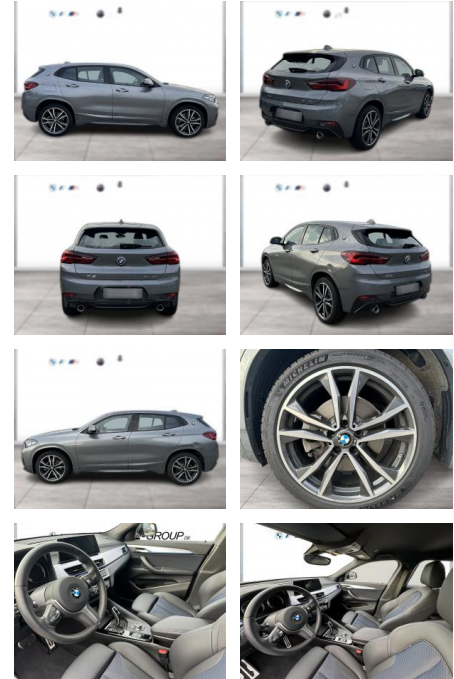

## BMW X2 xDrive20i M SPORT NAVI PLUS LED HUD

WG04-262889 Angebotsnr.:

| Erstzulassung: | Kilometer: | Farbe: | Leistung:       | Kraftstoffart: |
|----------------|------------|--------|-----------------|----------------|
| 01.08.2023     | 5.100      | Grau   | 131 kW / 178 PS | Benzin         |