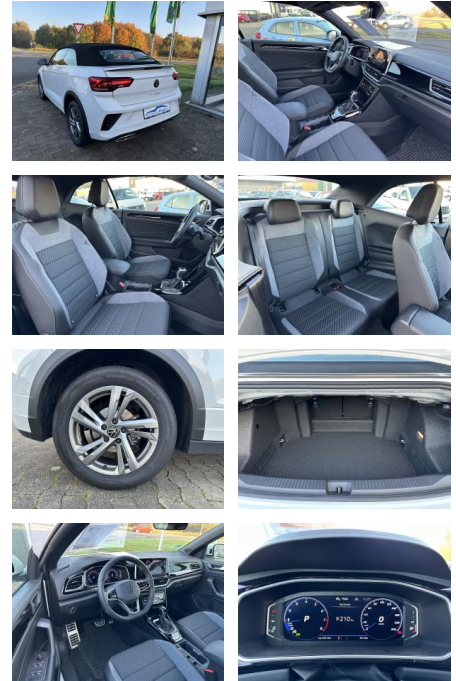

Ihr Ansprechpartner

Herr Timo Nicolaus

E-Mail: timo.nicolaus@autocenterschmidt.de
Telefon: 05902 999120

Autocenter Schmidt
Im Dörpe 17 - 49832 Anderveenne - Tel.: 05902 / 999120

Volkswagen T-Roc 1.5 TSI DSG R-Line ACC Keyless ...

AH00-15084-0-1796615r..

Erstzulassung:	Kilometer:	Farbe:	Leistung:	Kraftstoffart:
01.06.2023	3.015	Weiß	110 kW / 150 PS	Benzin

PREIS
34.360 €

FINANZIERUNGSBEISPIEL

Laufzeit: 72 Monate   Anzahlung: 25 %
Basis-Finanzierung:*   Mtl. Rate:
Zielraten-Finanzierung:** **298 €**

* Basisfinanzierung: Anzahlung: 8.590 Euro, Laufzeit: 72 Monate, Nettodarlehen: 25.770 Euro, Gesamtbetrag: 40.537 Euro, Zinssätze: 7.71% Sollz. (gebunden), 7.99% eff.
** Zielratenfinanzierung: Anzahlung: 8.590 Euro, Laufzeit: 72 Monate, Nettodarlehen: 25.770 Euro, Zielrate: 18.898 Euro, Gesamtbetrag: 41.498 Euro, Zinssätze: 7.71% Sollz. (gebunden), 7.99% eff.,

Vermittlung für: Santander Consumer Bank
Repräsentatives Beispiel gem. § 17 Abs. 4 PAngV. Diese Finanzierungsangebote sind Beispiele. Gerne ermitteln wir für Sie Ihr individuelles Angebot.

Ausstattung

Sicherheit

- Müdigkeitswarnsystem
- Notrufsystem
- Reifendruckkontrollsystem
- Totwinkel-Assistent
- PDC Park Distance Control hinten
- Elektronische Parkbremse
- Anti-Blockiersystem ABS
- elektronische Stabilitätskontrolle (ESP / DSP)
- Servolenkung
- Regensensor
- Wegfahrsperre
- Kindersitzbefestigung
- PDC Park Distance Control vorne
- LED-Scheinwerfer
- Spurhalteassistent

Multimedia

- Volldigitales Kombiinstrument
- Android Auto

- CarPlay
- Musikstreaming integriert
- USB
- Radio DAB
- Touchscreen
- Navigationsvorbereitung
- Radio
- Freisprechen
- MP3 Anschluss
- Bluetooth

Komfort

- Berganfahrassistent
- Beheizbares Lenkrad
- 2-Zonen-Klimaautomatik
- Front- und Seiten-Airbags
- Lederlenkrad
- Lordosenstütze
- Zentralverriegelung
- Fernbedienung Zentralverriegelung
- Bordcomputer

- Automatik
- Keyless Entry

Interieur

- Ambiente Licht
- Winterpaket
- Multifunktionslenkrad
- Durchladesystem
- Sportsitze
- el. Fensterheber
- Armlehne vorne
- Sitzheizung

Exterieur

- Sommerreifen
- LED-Tagfahrlicht
- LED-Scheinwerfer
- Leichtmetallfelgen
- Nebelscheinwerfer

STÄNDIG ÜBER 15.000 FAHRZEUGE IM BESTAND!