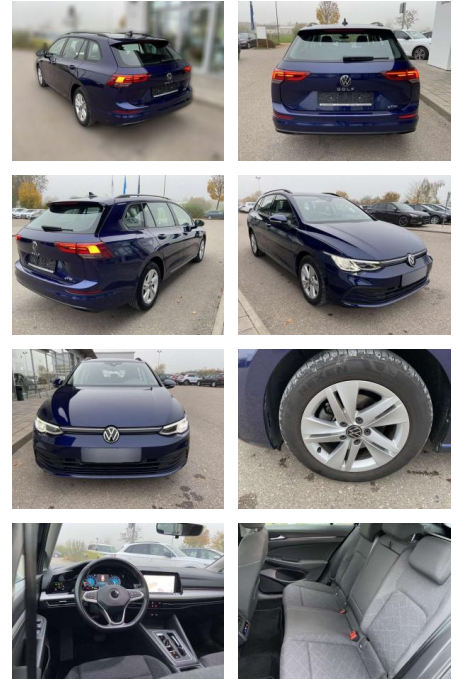

## Volkswagen Golf Variant 1.0 TSI DSG LIFE NAVI+LE...

SS00-801686 **Angebotsnr.:**

Erstzulassung:	Kilometer:	Farbe:	Leistung:	Kraftstoffart:
01.12.2020	49.515		81 kW / 110 PS	Benzin

**PREIS**  
**21.460 €**