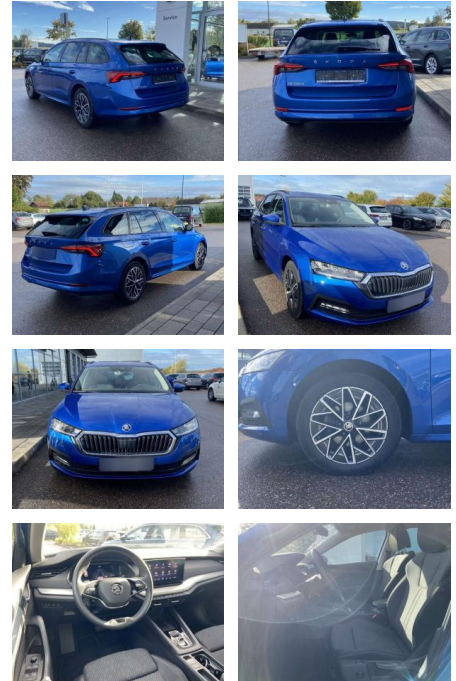

## Skoda Octavia Combi 2.0 TDI DSG AHK+17"

SS00-083381AAngebotsnr.:

Erstzulassung:	Kilometer:	Farbe:	Leistung:	Kraftstoffart:
01.07.2022	55.607	Blau	110 kW / 150 PS	Benzin

**PREIS**  
**29.180 €**