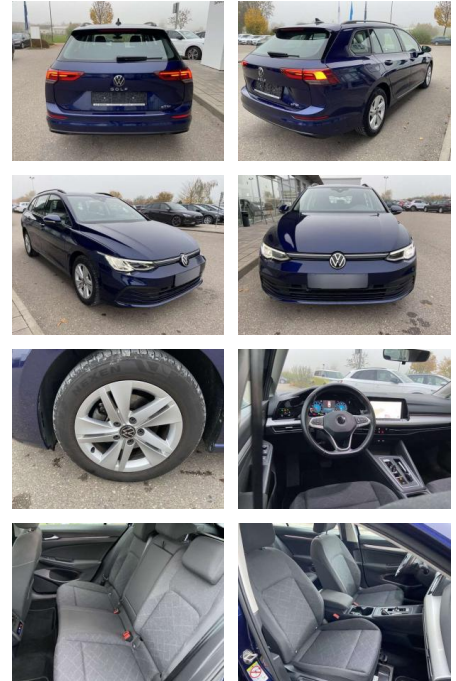

Volkswagen Golf Variant 1.0 TSI DSG LIFE AHK+NAV...

SS00-801686AAngebotsnr.:

Erstzulassung:	Kilometer:	Farbe:	Leistung:	Kraftstoffart:
01.12.2020	49.515		81 kW / 110 PS	Benzin

PREIS
22.690 €

FINANZIERUNGSBEISPIEL
Laufzeit: 72 Monate Anzahlung: 25 %
Basis-Finanzierung:* Mtl. Rate:
Zielraten-Finanzierung:** **197 €**