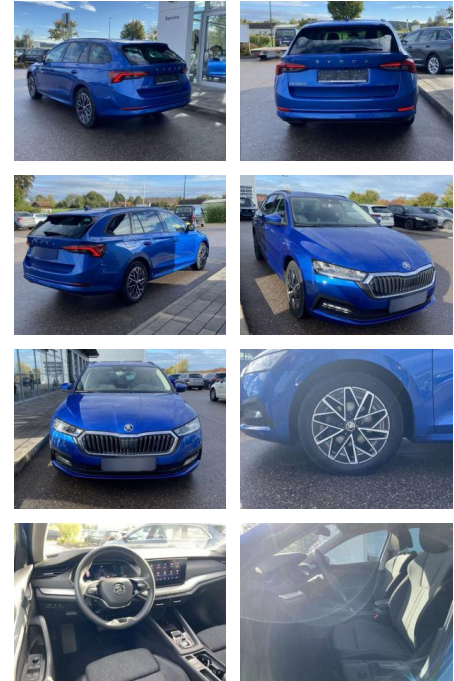

Skoda Octavia Combi 2.0 TDI DSF 17"

SS00-083381 **Angebotsnr.:**

Erstzulassung:	Kilometer:	Farbe:	Leistung:	Kraftstoffart:
01.07.2022	55.607	Blau	110 kW / 150 PS	Benzin

PREIS
27.840 €

FINANZIERUNGSBEISPIEL