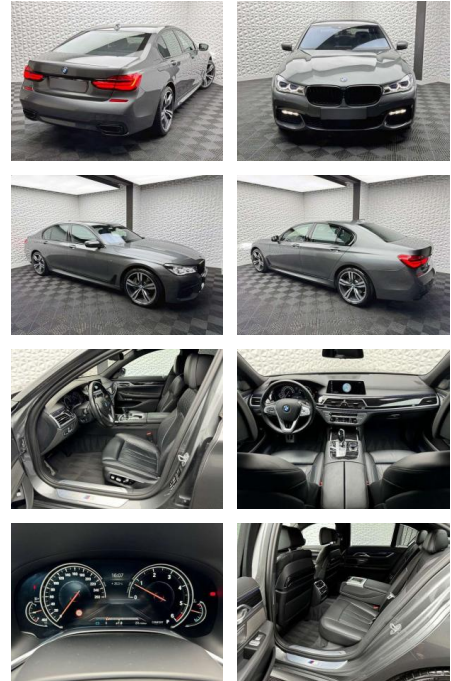

BMW 730 d XDR/M-PAKET/KEY/PANO/360°/STHZ

UW00-102581876@gebotsnr.:

Erstzulassung:	Kilometer:	Farbe:	Leistung:	Kraftstoffart:	Verbr. komb.	CO2-Emission	CO2-Klasse (WLTP)
01.03.2017	49.938	Grau	195 kW / 265 PS	Benzin	4,8 l/100km	127 g/km	D

- USB
- Radio DAB
- Verkehrszeichenerkennung
- Sprachsteuerung
- Touchscreen
- Radio
- CD Radio
- Freisprechen
- el. Sitzverstellung
- Navigation mit Bildschirm
- Head UP Display
- Bluetooth

Komfort

- Beheizbares Lenkrad
- Elektrische Heckklappe
- Klimaanlage
- Front- und Seiten-Airbags
- Lederlenkrad
- Lordosenstütze
- Massagesitze