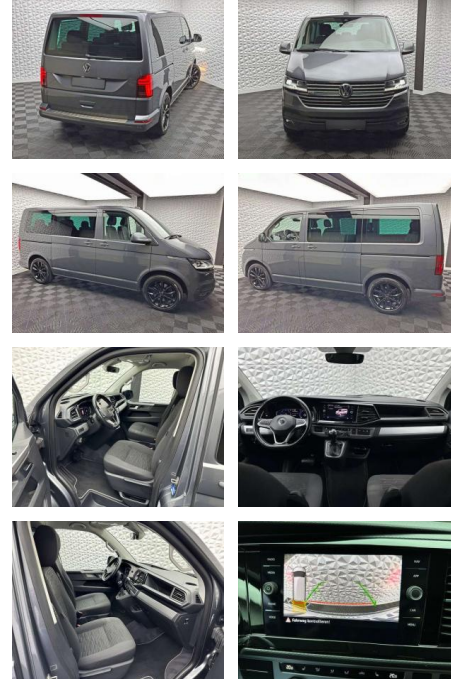

## Volkswagen T6 Multivan T6.1 MULTIVAN/4MOTION

UW00-154554688 Angebotsnr.:

Erstzulassung:	Kilometer:	Farbe:	Leistung:	Kraftstoffart:	Verbr. komb.	CO2-Emission	CO2-Klasse (WLTP)
01.07.2020	93.982	Grau	146 kW / 199 PS	Benzin	7,2 l/100km	189 g/km	G