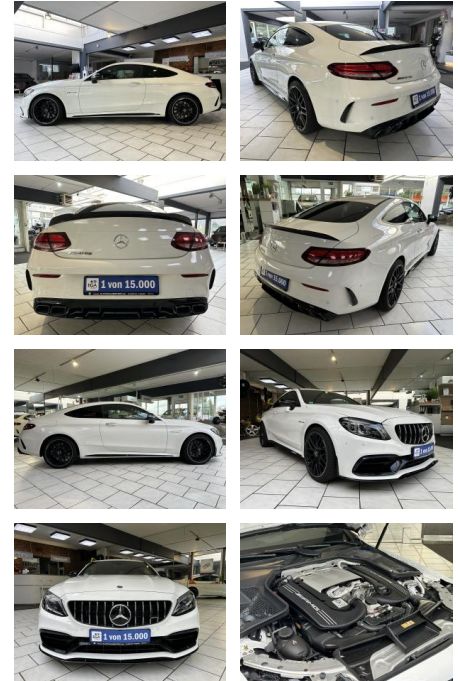

## Mercedes-Benz C 63 AMG |Aero-Paket|Scheckheft|Dt...

VN01-MS2410-~~Angebotsnr.~~

Erstzulassung:	Kilometer:	Farbe:	Leistung:	Kraftstoffart:
30.07.2021	10.500		350 kW / 476 PS	Benzin

**PREIS**  
**73.600 €**