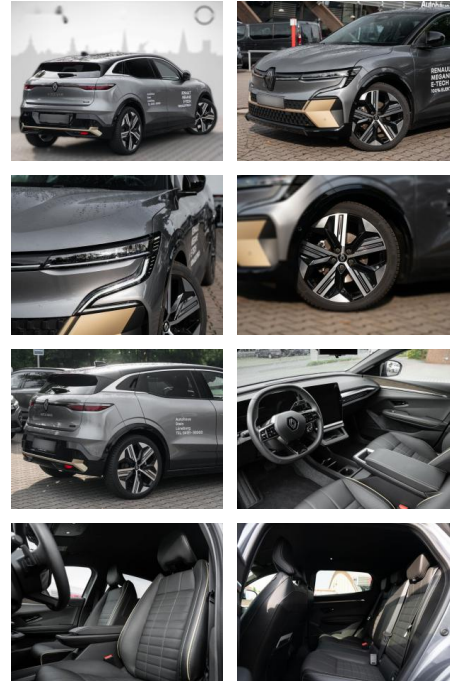

Renault Megane *Black-Week* E-Tech Electric

RS04-1365830Angebotsnr.:

Erstzulassung:	Kilometer:	Farbe:	Leistung:	Kraftstoffart:	Reichweite elektr. (WLTP)
25.06.2023	6.000	Diverse	160 kW / 218 PS	Elektro	0 km