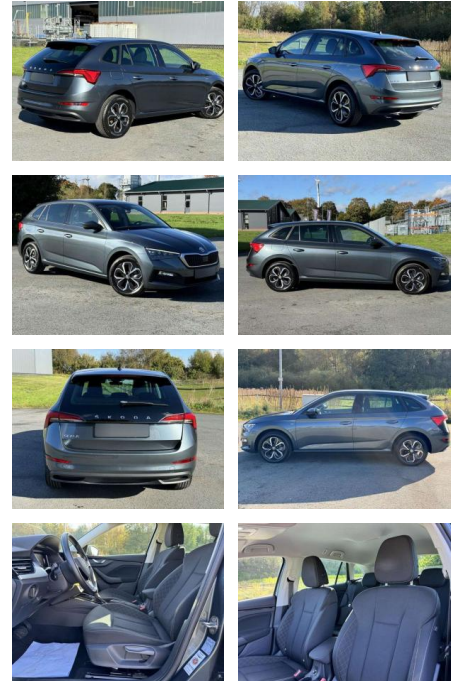

## Skoda Scala 1.5 Drive 125 DSG LED NAVI ACTIVE

KB06-06210 **Angebotsnr.:**

Erstzulassung:	Kilometer:	Farbe:	Leistung:	Kraftstoffart:
01.04.2020	117.987	Grau	110 kW / 150 PS	Benzin

**PREIS**  
**18.990 €**