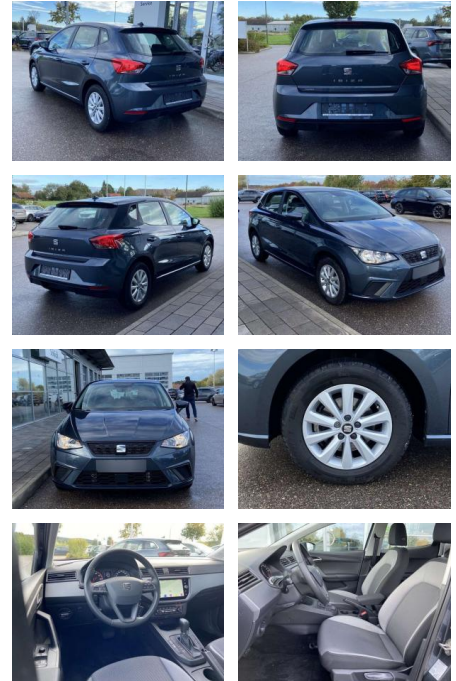

## Seat Ibiza 1.0 TSI DSG Style NAVI+FULL-LINK

SS00-111570 **Angebotsnr.:**

Erstzulassung:	Kilometer:	Farbe:	Leistung:	Kraftstoffart:
01.09.2021	26.489		81 kW / 110 PS	Benzin

**PREIS**  
**19.500 €**