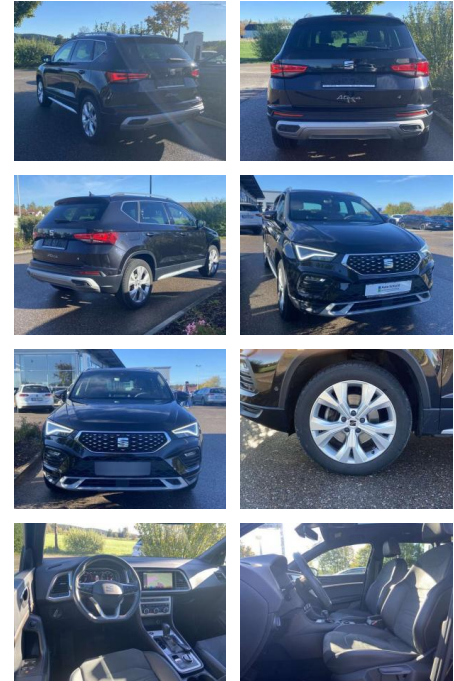

Seat Ateca 2.0 TSI DSG 4-DRIVE X-Perience

SS00-547548 **Angebotsnr.:**

Erstzulassung:	Kilometer:	Farbe:	Leistung:	Kraftstoffart:
01.03.2021	29.988		140 kW / 190 PS	Benzin

PREIS	FINANZIERUNGSBEISPIEL	
34.020 €	Laufzeit: 72 Monate Anzahlung: 25 % Basis-Finanzierung:* Mtl. Rate: Zielraten-Finanzierung:** 295 €	* Basisfinanzierung: Anzahlung: 8.505 Euro, Laufzeit: 72 Monate, Nettodarlehen: 25.515 Euro, Gesamtbetrag: 40.136 Euro, Zinssätze: 7.71% Sollz. (gebunden), 7.99% eff. ** Zielratenfinanzierung: Anzahlung: 8.505 Euro, Laufzeit: 72 Monate, Nettodarlehen: 25.515 Euro, Zielrate: 18.711 Euro, Gesamtbetrag: 41.087 Euro, Zinssätze: 7.71% Sollz. (gebunden), 7.99% eff., Vermittlung für: Santander Consumer Bank Repräsentatives Beispiel gem. § 17 Abs. 4 PAngV. Diese Finanzierungsangebote sind Beispiele. Gerne ermitteln wir für Sie Ihr individuelles Angebot.

Exterieur

- Anhängervorrichtung schwenkbar
- Panoramashiebedach elektrisch
- Parklenkassistent mit Einparkhilfe vorne und hinten Area View 360° inkl.
- Rückfahrkamera Dachreling chrom abgedunkelte Scheiben hinten
- Sensorgesteuerte elektrische Heckklappe (virtuelles Pedal)
- Leichtmetallräder 18" Licht- und Sicht: LED-Scheinwerfer
- Tagfahrlicht Fernlichtassistent Licht- und Regensensor Nebelscheinwerfer
- Technik: Allradantrieb 4-DRIVE
- Seitenairbags vorne Front-Assist mit City-Notbremsassistent
- Keyless-Entry mit Funkfernbedienung
- Sprachsteuerung
- Spurhalteassistent
- Scheckheftgepflegt
- ESP mit ASR 4 x elektrische Fensterheber
- el. Differenzialsperre (XDS)
- Verkehrszeichenerkennung
- Dynamiklenkung
- Reifendruckkontrolle