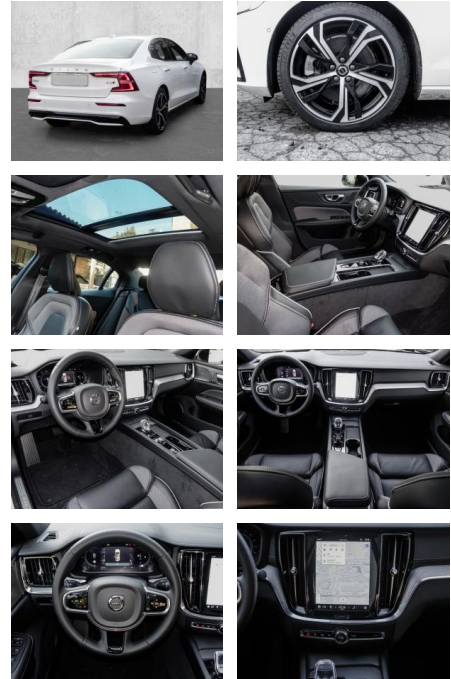

**Volvo S60 Ultimate Dark AWD B5 Benzin EU6d**

MA05-4209-24 Angebotsnr.:

Erstzulassung:	Kilometer:	Farbe:	Leistung:	Kraftstoffart:
01.01.2024	26.573	Weiß	184 kW / 250 PS	Benzin

<b>PREIS</b> <b>36.830 €</b>	<b>FINANZIERUNGSBEISPIEL</b>	
	Laufzeit: 72 Monate	Anzahlung: 25 %
	Basis-Finanzierung:**	Mtl. Rate:
	Zielraten-Finanzierung:**	<b>320 €</b>

**Multimedia**

- Radio
- el. Sitzverstellung
- Head UP Display

**Komfort**

- Zentralverriegelung

- Bordcomputer
- **Servolenkung**
- Zentralverriegelung
- Elektrischer Fensterheber
- Lederausstattung
- Sitzheizung
- Elektrische Aussenspiegel
- Teilbare Ruedcksitzlehne
- Tempomat
- Multifunktionslenkrad
- Keyless Go Startfunktion
- Elektrische Sitze
- Innenspiegel autom. abblendbar
- Mittelarmlehne
- Innenraumfilter
- Lenksaeule einstellbar
- Sportsitze
- ParkDistanceControl vorne und hinten
- Keyless Entry
- Memory Sitze
- Ambientebeleuchtung