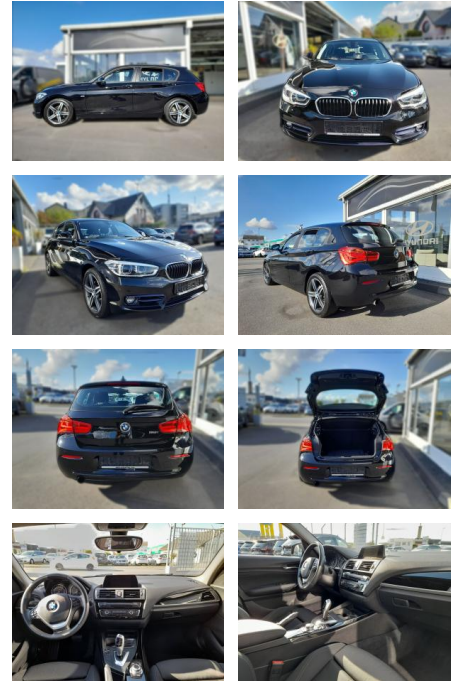

## BMW 118i Sport Line, Automatik, Navi,

SP05-40576350 **Angebotsnr.:**

Erstzulassung:	Kilometer:	Farbe:	Leistung:	Kraftstoffart:	Verbr. komb.	CO2-Emission	CO2-Klasse (WLTP)
24.11.2016	93.000	Diverse	100 kW / 136 PS	Benzin	5,1 l/100km	119 g/km	