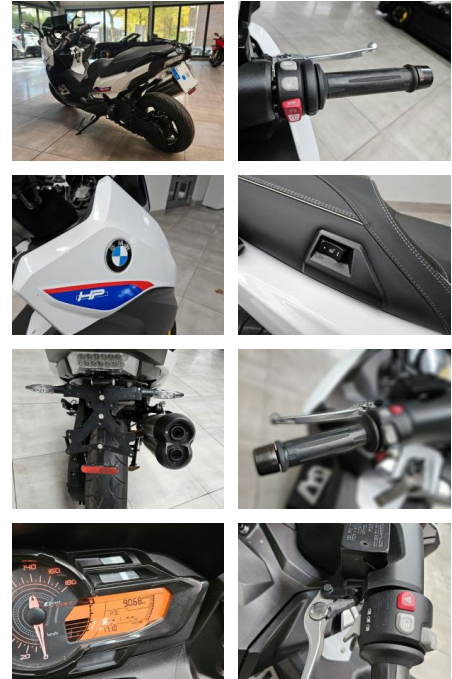

BMW C 650 Sport ABS Sitz-/und Griffheizung

AH78-3857*GI3 **Angebotsnr.:**

Erstzulassung:	Kilometer:	Farbe:	Leistung:	Kraftstoffart:
24.03.2020	9.031	Diverse	44 kW / 60 PS	Benzin

PREIS
12.510 €

FINANZIERUNGSBEISPIEL
Laufzeit: 72 Monate Anzahlung: 25 %
Basis-Finanzierung:* Mtl. Rate:
Zielraten-Finanzierung:** **109 €**