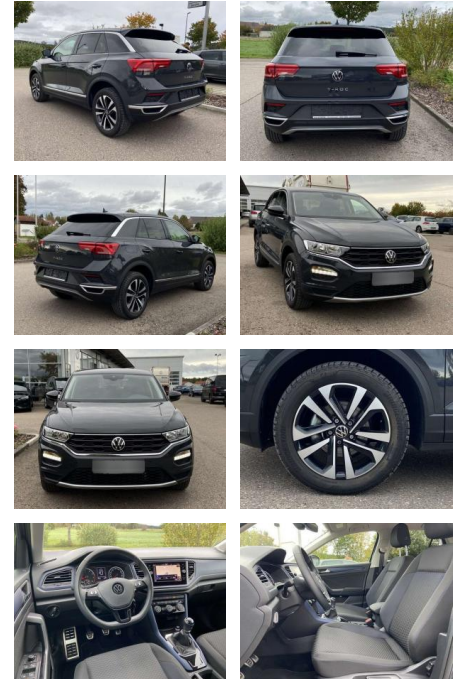

Volkswagen T-Roc 1.5 TSI Style 17"+NAVI

SS00-129916 **Angebotsnr.:**

Erstzulassung:	Kilometer:	Farbe:	Leistung:	Kraftstoffart:
01.05.2021	33.877		110 kW / 150 PS	Benzin

PREIS
23.620 €

FINANZIERUNGSBEISPIEL