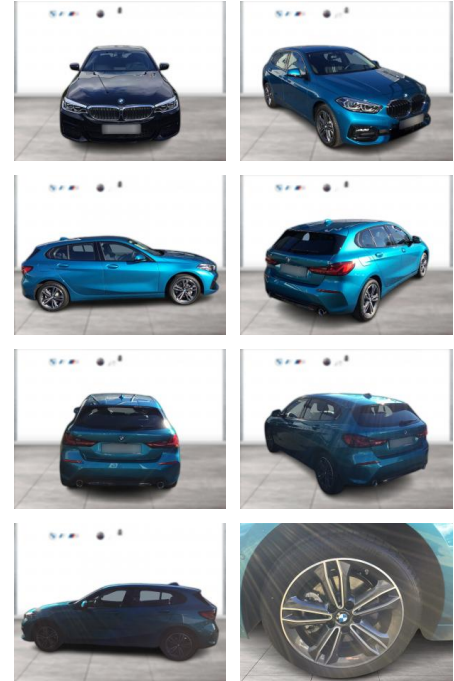

BMW 118d SPORT LINE AUT LC PROF LED AHK

WG03-263459 **Angebotsnr.:**

Erstzulassung:	Kilometer:	Farbe:	Leistung:	Kraftstoffart:
01.10.2023	16.200	Blau	110 kW / 150 PS	Diesel

PREIS 35.380 €	FINANZIERUNGSBEISPIEL		<small>* Basisfinanzierung: Anzahlung: 8.845 Euro, Laufzeit: 72 Monate, Nettodarlehen: 26.535 Euro, Gesamtbetrag: 41.740 Euro, Zinssätze: 7.71% Sollz. (gebunden), 7.99% eff. ** Zielratenfinanzierung: Anzahlung: 8.845 Euro, Laufzeit: 72 Monate, Nettodarlehen: 26.535 Euro, Zielrate: 19.459 Euro, Gesamtbetrag: 42.730 Euro, Zinssätze: 7.71% Sollz. (gebunden), 7.99% eff., Vermittlung für: Santander Consumer Bank Repräsentatives Beispiel gem. § 17 Abs. 4 PAngV. Diese Finanzierungsangebote sind Beispiele. Gerne ermitteln wir für Sie Ihr individuelles Angebot.</small>
	Laufzeit: 72 Monate	Anzahlung: 25 %	
	Basis-Finanzierung:*	Mtl. Rate:	
	Zielraten-Finanzierung:**	307 €	

- Radio
- Navigation mit Bildschirm
- MP3 Anschluss
- Bluetooth

Komfort

- Zentralverriegelung
- Bordcomputer

Interieur

- Multifunktionslenkrad
- Sportsitze
- el. Fensterheber
- Sitzheizung

Exterieur

- Leichtmetallfelgen
- metallic
- Nebelscheinwerfer