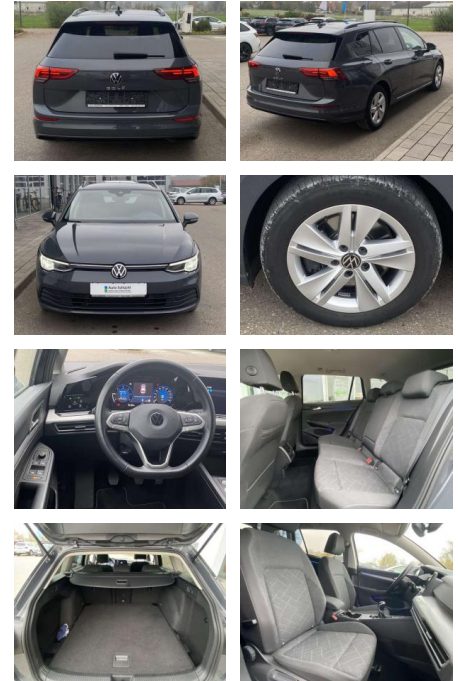

Volkswagen Golf Variant 2.0 TDI LIFE NAVI+LED

SS00-518536AAngebotsnr.:

Erstzulassung:	Kilometer:	Farbe:	Leistung:	Kraftstoffart:
01.07.2021	65.882		85 kW / 116 PS	Benzin

PREIS
21.970 €

FINANZIERUNGSBEISPIEL
Laufzeit: 72 Monate Anzahlung: 25 %
Basis-Finanzierung:* Mtl. Rate:
Zielraten-Finanzierung:** **191 €**

- Anti-Blockiersystem ABS

Multimedia

- Radio

Interieur

- Sitzheizung vorne Lendenwirbelstützen vorne Mittelarmlehne vorne Vordersitze höhenverstellbar Rücksitzbanklehne geteilt umlegbar mit Mittelarmlehne 2 Leseleuchten vom Netztrennwand Komfortsitze vorne Make-Up Spiegel
- beleuchtet Multifunktionslederlenkrad
- beheizbar Isofix Rücksitzbank und Beifahrersitz