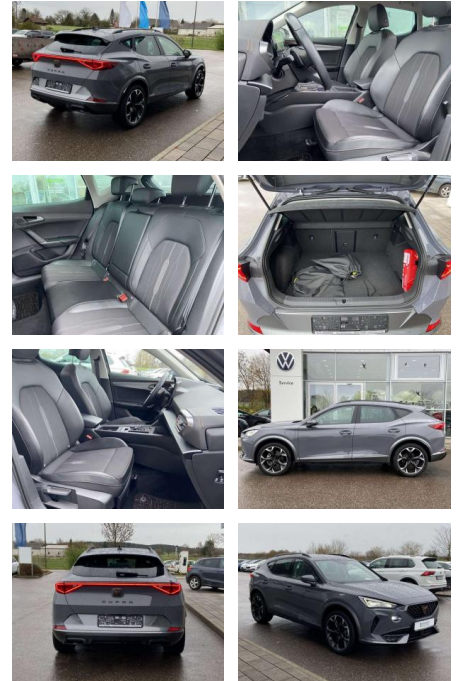

Cupra Formentor 1.4 TSI DSG eHybrid PAKET-XL

SS00-078290 **Angebotsnr.:**

Erstzulassung:	Kilometer:	Farbe:	Leistung:	Kraftstoffart:
01.08.2022	16.472	Grau	150 kW / 204 PS	Benzin

PREIS
28.670 €

FINANZIERUNGSBEISPIEL
Laufzeit: 72 Monate Anzahlung: 25 %
Basis-Finanzierung:* Mtl. Rate:
Zielraten-Finanzierung:** **249 €**

- Anti-Blockiersystem ABS

Multimedia

- Radio

Interieur

- Sitzheizung vorne Innenspiegel automatisch abblendbar
- Lendenwirbelstützen vorne Mittelarmlehne vorne Vordersitze höhenverstellbar Schubladen unter den Vordersitzen Rücksitzbanklehne geteilt umlegbar mit Mittelarmlehne 2 Leseleuchten vorn und 2 hinten Make-Up Spiegel
- beleuchtet Ambientebeleuchtung mehrfarbig Isofix Rücksitzbank und Beifahrersitz