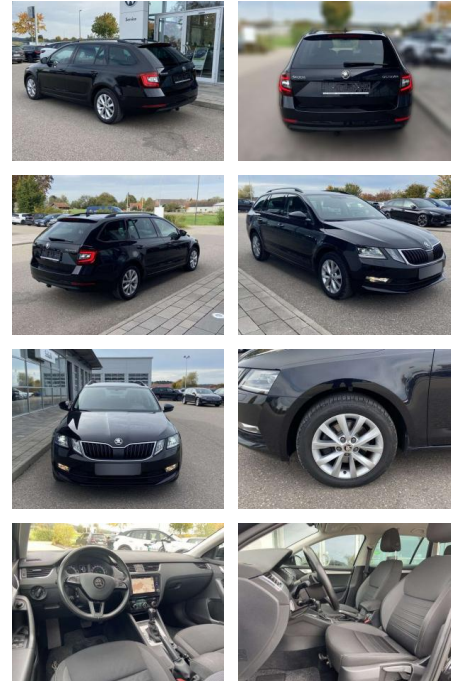

Skoda Octavia Combi 2.0 TDI DSG Tour EL.HECK

SS00-173101 **Angebotsnr.:**

Erstzulassung:	Kilometer:	Farbe:	Leistung:	Kraftstoffart:
01.07.2020	66.214		110 kW / 150 PS	Benzin

PREIS 22.690 €	FINANZIERUNGSBEISPIEL		<small>* Basisfinanzierung: Anzahlung: 5.673 Euro, Laufzeit: 72 Monate, Nettodarlehen: 17.018 Euro, Gesamtbetrag: 26.770 Euro, Zinssätze: 7.71% Sollz. (gebunden), 7.99% eff. ** Zielratenfinanzierung: Anzahlung: 5.673 Euro, Laufzeit: 72 Monate, Nettodarlehen: 17.018 Euro, Zielrate: 12.480 Euro, Gesamtbetrag: 27.404 Euro, Zinssätze: 7.71% Sollz. (gebunden), 7.99% eff., Vermittlung für: Santander Consumer Bank Repräsentatives Beispiel gem. § 17 Abs. 4 PAngV. Diese Finanzierungsangebote sind Beispiele. Gerne ermitteln wir für Sie Ihr individuelles Angebot.</small>
	Laufzeit: 72 Monate Anzahlung: 25 %	Basis-Finanzierung:* Mtl. Rate:	
	Zielraten-Finanzierung:** 197 €		

Ausstattung

Sicherheit

- Anti-Blockiersystem ABS

Multimedia

- Radio

Interieur

- Sitzheizung vorne Mittelarmlehne vorne
Innenspiegel automatisch abblendbar
Lendenwirbelstützen vorne Climatronic
Beifahrersitz umklappbar Vordersitze
höhenverstellbar Kindersitzverankerung
für Kindersitzsystem ISOFIX Variables
Ladebodenkonzept Rücksitzbanklehne
geteilt umlegbar mit Mittelarmlehne
Netztrennwand klimatisiertes
Handschuhfach
Multifunktions-Sportlederlenkrad mit
Schaltwippen 2 Leseleuchten vorn und 2
hinten