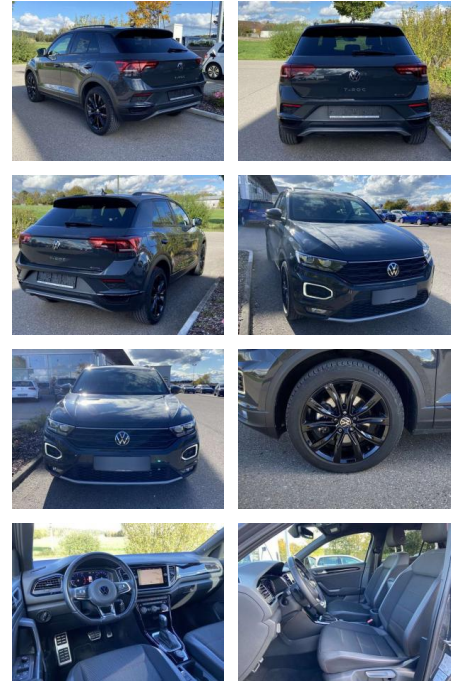

Volkswagen T-Roc 2.0 TDI DSG 4-MOTION SPORT

SS00-062130 **Angebotsnr.:**

Erstzulassung:	Kilometer:	Farbe:	Leistung:	Kraftstoffart:
01.01.2021	28.324		110 kW / 150 PS	Benzin

PREIS
29.900 €

FINANZIERUNGSBEISPIEL

- 2x hinten Farbe: Uranograu -Fr. 08:00-18:00 Uhr
- Samstags bis 16:00 Uhr geöffnet. Gerne beraten wir Sie über günstige Finanzierungsmodelle und nehmen Ihr derzeitiges Fahrzeug in Zahlung. www.auto-schuechl.de/finanzierung Irrtümer
- Änderungen oder Zwischenverkauf vorbehalten. www.auto-schuechl.de