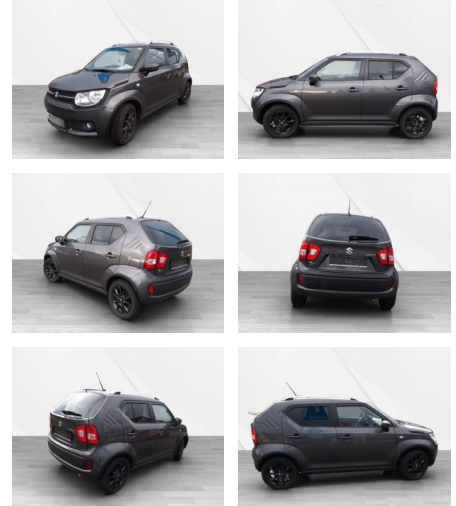

Suzuki Ignis 1.2 DUALJET Comfort 5-türig *RFK*

AS36-201748 **Angebotsnr.:**

Erstzulassung:	Kilometer:	Farbe:	Leistung:	Kraftstoffart:	Verbr. komb.	CO2-Emission	CO2-Klasse (WLTP)
24.09.2018	41.500	Diverse	66 kW / 90 PS	Benzin	4,7 l/100km	120 g/km	C