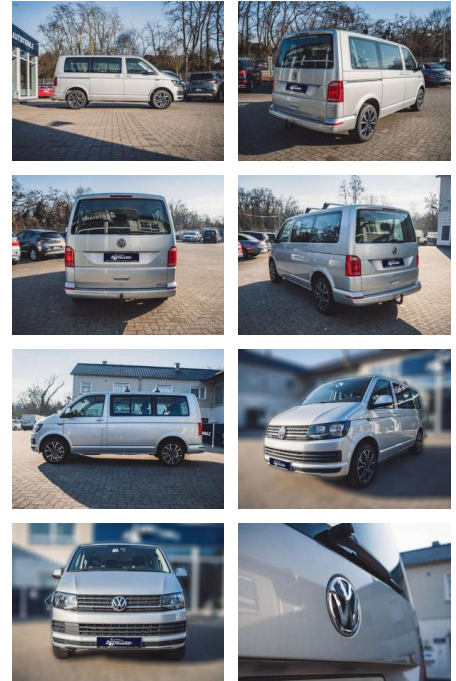

Volkswagen T6 Kombi 2.0

AL36-2923 **Angebotsnr.:**

Erstzulassung:	Kilometer:	Farbe:	Leistung:	Kraftstoffart:	Verbr. komb.	CO2-Emission	CO2-Klasse (WLTP)
01.07.2019	72.128	Silber	110 kW / 150 PS	Benzin	6,3 l/100km	165 g/km	F

- Anti-Blockiersystem ABS

Multimedia

- Radio

Weiteres

- Diesel
- Der T6 Kombi ist ein geräumiges und komfortables Fahrzeug
- das sich ideal für den Transport größerer Gruppen eignet. Mit Platz für neun Personen können Sie bequem Familie
- Freunde oder Kollegen mitnehmen. Der 2.0-Liter-Motor des T6 Kombi bietet ausreichend Leistung für verschiedene Fahrsituationen. Das DSG-Getriebe sorgt für sanfte Gangwechsel und erhöht den Fahrkomfort. Die Standheizung ermöglicht es Ihnen