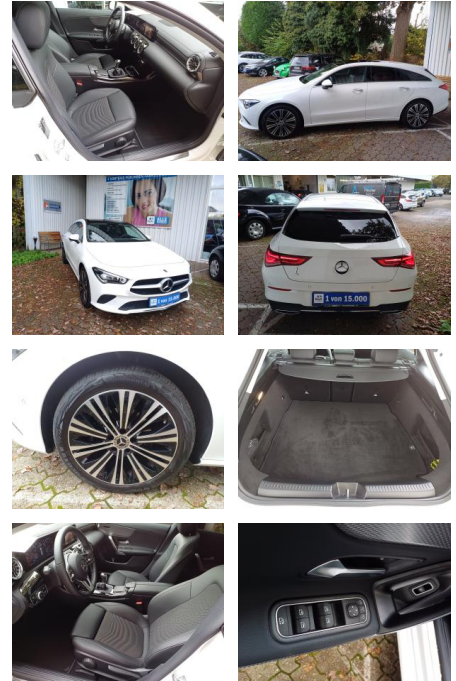

Mercedes-Benz CLA 180 Shooting Brake PROGRESSIVE...

FL00-W8410W **Angebotsnr.:**

Erstzulassung:	Kilometer:	Farbe:	Leistung:	Kraftstoffart:
27.07.2023	9.391	Weiß	100 kW / 136 PS	Benzin

PREIS
32.610 €

FINANZIERUNGSBEISPIEL
Laufzeit: 72 Monate Anzahlung: 25 %
Basis-Finanzierung:* Mtl. Rate:
Zielraten-Finanzierung:** **283 €**