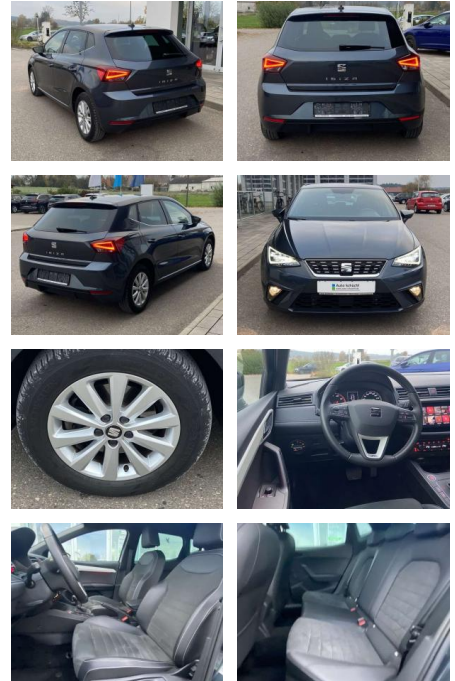

## Seat Ibiza 1.0 TSI DSG Xcellence

SS00-182147 **Angebotsnr.:**

Erstzulassung:	Kilometer:	Farbe:	Leistung:	Kraftstoffart:
01.08.2020	30.786		85 kW / 116 PS	Benzin

**PREIS**  
**19.600 €**