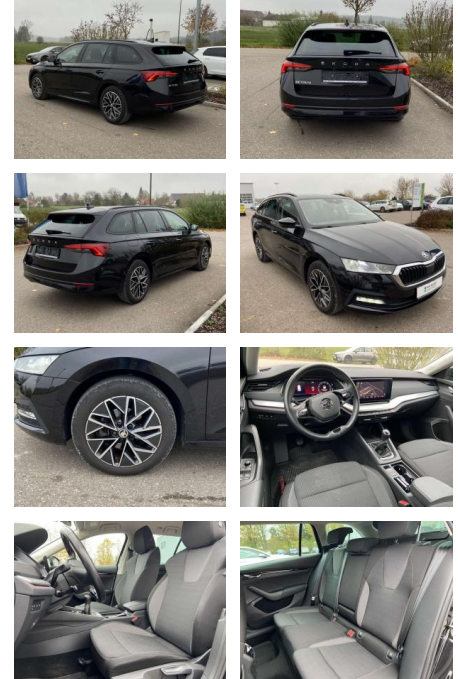

## Skoda Octavia Combi 1.5 TSI Ambition AHK+17"

SS00-028698AAngebotsnr.:

Erstzulassung:	Kilometer:	Farbe:	Leistung:	Kraftstoffart:
01.07.2021	28.758		110 kW / 150 PS	Benzin

**PREIS**  
**28.980 €**

**FINANZIERUNGSBEISPIEL**  
Laufzeit: 72 Monate      Anzahlung: 25 %  
Basis-Finanzierung:\*      Mtl. Rate:  
Zielraten-Finanzierung:\*\* **251 €**