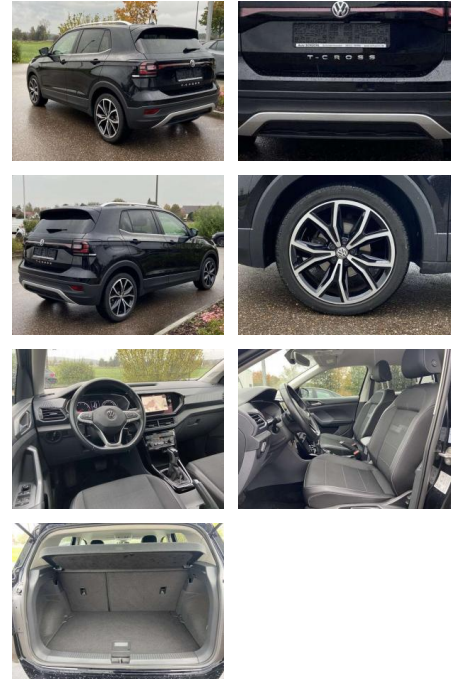

## Volkswagen T-Cross 1.5 TSI DSG HIGHLINE NAVI+LED

SS00-125306 **Angebotsnr.:**

Erstzulassung:	Kilometer:	Farbe:	Leistung:	Kraftstoffart:
01.07.2020	39.267		110 kW / 150 PS	Benzin

**PREIS**  
**23.520 €**