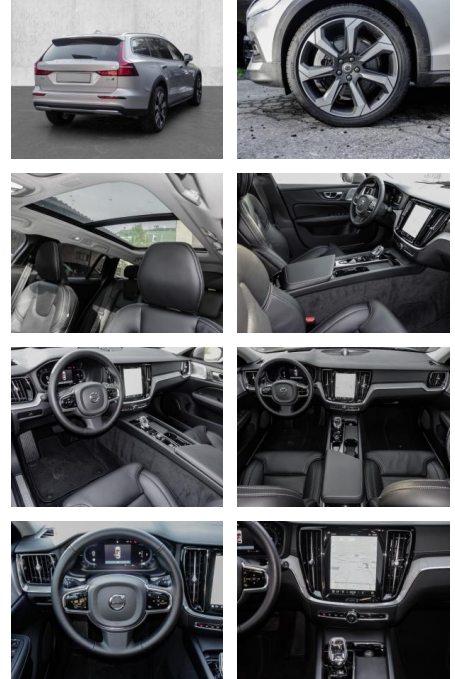

## Volvo V60 Cross Country Cross Country

MA05-4214-24 Angebotsnr.:

Erstzulassung:	Kilometer:	Farbe:	Leistung:	Kraftstoffart:
01.01.2024	13.326	Silber	184 kW / 250 PS	Benzin

**PREIS**  
**52.280 €**

### Multimedia

- Radio
- el. Sitzverstellung
- Head UP Display