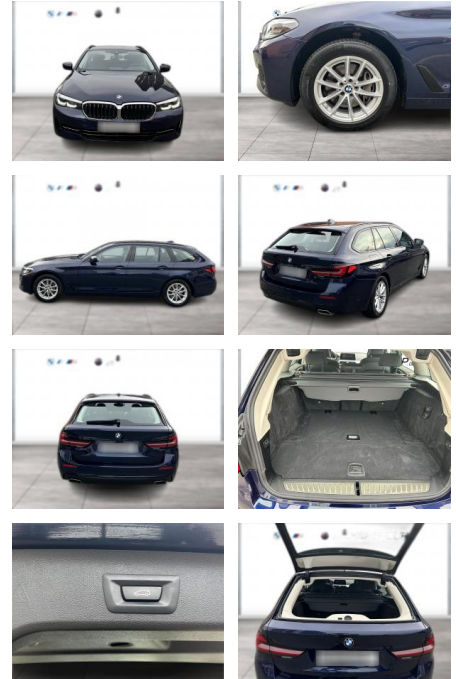

## BMW 540i xDrive Touring AHK Standhgz Navi

WG09-220068 Angebotsnr.:

Erstzulassung:	Kilometer:	Farbe:	Leistung:	Kraftstoffart:
01.07.2020	40.413	Blau	245 kW / 333 PS	Benzin

**PREIS**  
**40.530 €**