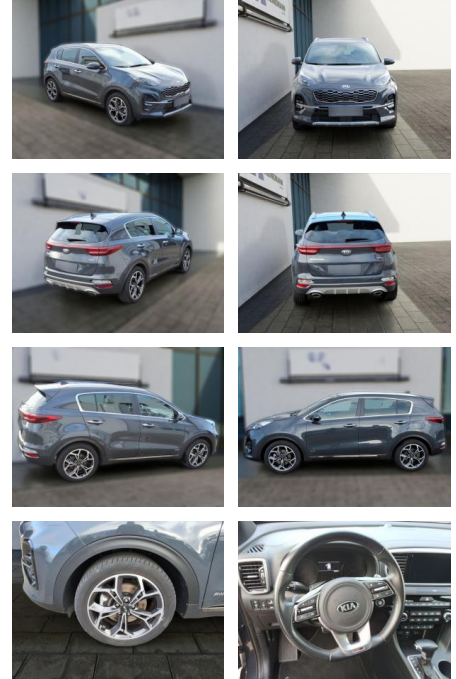

## Kia Sportage 1.6 T-GDI AWD DCT GT LINE Pano

HE03-ZK12446 Angebotssnr.:

Erstzulassung:	Kilometer:	Farbe:	Leistung:	Kraftstoffart:
01.08.2020	44.438	Diverse	130 kW / 177 PS	Benzin

**PREIS**  
**28.230 €**