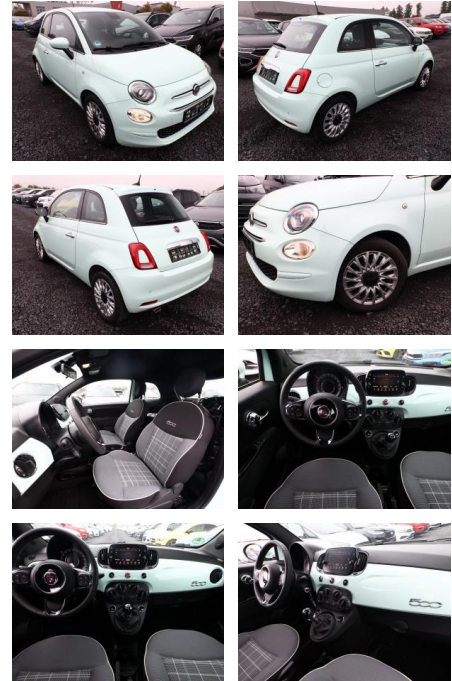

## Fiat 500 1.2 8V 69 Lounge PDChi AppCo Klima

AT27-GW-ABO **Angebotsnr.:**

Erstzulassung:	Kilometer:	Farbe:	Leistung:	Kraftstoffart:
29.01.2020	28.361	Grün	51 kW / 69 PS	Benzin

**PREIS**  
**14.350 €**

**FINANZIERUNGSBEISPIEL**  
 Laufzeit: 72 Monate      Anzahlung: 25 %  
 Basis-Finanzierung:\*      Mtl. Rate:  
 Zielraten-Finanzierung:\*\* **124 €**