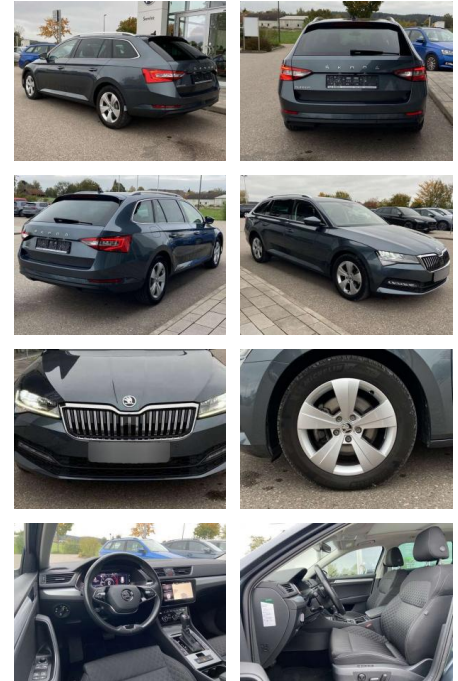

Skoda Superb Combi 2.0 TDI DSG Ambition 17"

SS00-054399 **Angebotsnr.:**

Erstzulassung:	Kilometer:	Farbe:	Leistung:	Kraftstoffart:
01.03.2021	27.577		110 kW / 150 PS	Benzin

PREIS 34.020 €	FINANZIERUNGSBEISPIEL		<small>* Basisfinanzierung: Anzahlung: 8.505 Euro, Laufzeit: 72 Monate, Nettodarlehen: 25.515 Euro, Gesamtbetrag: 40.136 Euro, Zinssätze: 7.71% Sollz. (gebunden), 7.99% eff. ** Zielratenfinanzierung: Anzahlung: 8.505 Euro, Laufzeit: 72 Monate, Nettodarlehen: 25.515 Euro, Zielrate: 18.711 Euro, Gesamtbetrag: 41.087 Euro, Zinssätze: 7.71% Sollz. (gebunden), 7.99% eff., Vermittlung für: Santander Consumer Bank Repräsentatives Beispiel gem. § 17 Abs. 4 PAngV. Diese Finanzierungsangebote sind Beispiele. Gerne ermitteln wir für Sie Ihr individuelles Angebot.</small>
	Laufzeit: 72 Monate	Anzahlung: 25 %	
	Basis-Finanzierung:*	Mtl. Rate:	
	Zielraten-Finanzierung:**	295 €	

Ausstattung

Sicherheit

- Anti-Blockiersystem ABS

Multimedia

- Radio

Interieur

- Sitzheizung vorne Mittelarmlehne vorne Kindersicherung elektrisch betätigt Kindersitzverankerung für Kindersitzsystem ISOFIX Seitenairbags vorn und hinten el. Lendenwirbelstützen vorne Rücksitzbanklehne geteilt umlegbar mit Mittelarmlehne Netztrennwand Make-Up Spiegel
- beleuchtet ergoActive Sitz mit 14-Wege-Einstellung auf der Fahrerseite 2 Leseleuchten vorn und 2 hinten Komfortsitze vorne Vordersitze el. einstellbar mit Memory

- 2x hinten Farbe: Quarz-Grau Metallic -Fr. 08:00-18:00 Uhr
- Samstags bis 16:00 Uhr geöffnet. Gerne beraten wir Sie über günstige Finanzierungsmodelle und nehmen Ihr derzeitiges Fahrzeug in Zahlung. www.auto-schuechl.de/finanzierung Irrtümer
- Änderungen oder Zwischenverkauf vorbehalten. www.auto-schuechl.de