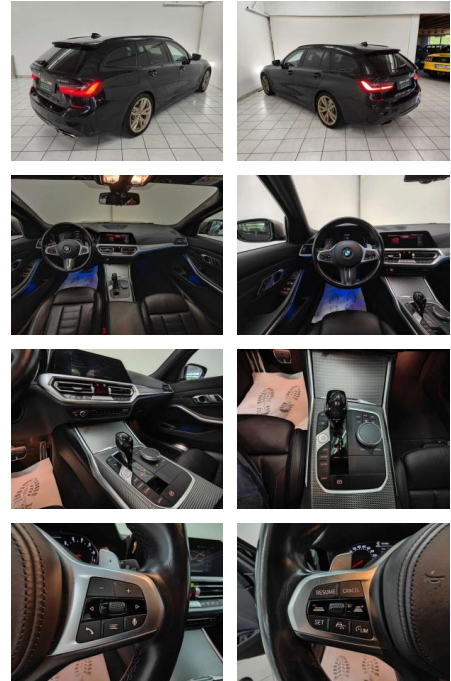

**BMW 340 Touring xDrive \*LASER \*HUD \*AHK\*ACC\***

HA14-L07114 **Angebotsnr.:**

Erstzulassung:	Kilometer:	Farbe:	Leistung:	Kraftstoffart:	Verbr. komb.	CO2-Emission	CO2-Klasse (WLTP)
01.04.2021	97.780	Schwarz	275 kW / 374 PS	Benzin	6,9 l/100km	157 g/km	F

**Ausstattung**

**Sicherheit**

- Anti-Blockiersystem ABS
- Alarmanlage ABS Abstandswarner
- Allradantrieb Anhängerrangierassistent
- Blendfreies Fernlicht Elektr.
- Wegfahrsperre ESP Fernlichtassistent
- Geschwindigkeitsbegrenzer Isofix
- Lichtsensor Müdigkeitswarner
- Notbremsassistent Notrufsystem
- Regensensor Reifendruckkontrolle
- Spurhalteassistent Start/Stop-Automatik
- Totwinkel-Assistent Traktionskontrolle
- Verkehrszeichenerkennung Airbags: Front-
- Seiten- und weitere Airbags Tagfahrlicht (Art): LED-Tagfahrlicht
- Hauptscheinwerfer: Laserlicht
- Kurvenlicht (Art): Adaptives Kurvenlicht
- Pannenhilfe: Pannenkitt Einparkhilfe:
- Kamera Hinten Vorne Sport: Sportfahrwerk
- Sportsitze Innenausstattung: Vollleder
- Farbe der Innenausstattung: Schwarz

**Multimedia**

- Radio

**Weiteres**

- **DIESER FAHRZEUGPREIS GILT NUR IN VERBINDUNG MIT EINER FINANZIERUNG ÜBER UNSERE PARTNERBANK.** Barzahlungspreis: EUR 41880
- --Ausstattung: Abgedunkelte Scheiben
- Ambiente-Beleuchtung Armlehne Elektr.
- Fensterheber Elektr. Heckklappe Elektr.
- Seitenspiegel Elektr. Seitenspiegel anklappbar Elektr. Sitzeinstellung Elektr. Sitzeinstellung mit Memory-Funktion Innenspiegel autom. abblendend Lederlenkrad Lordosenstütze
- Schlüssellose Zentralverriegelung
- Sitzheizung Zentralverriegelung
- Berganfahrassistent Bordcomputer Head-Up Display Multifunktionslenkrad
- Schaltwippen Servolenkung Volldigitales