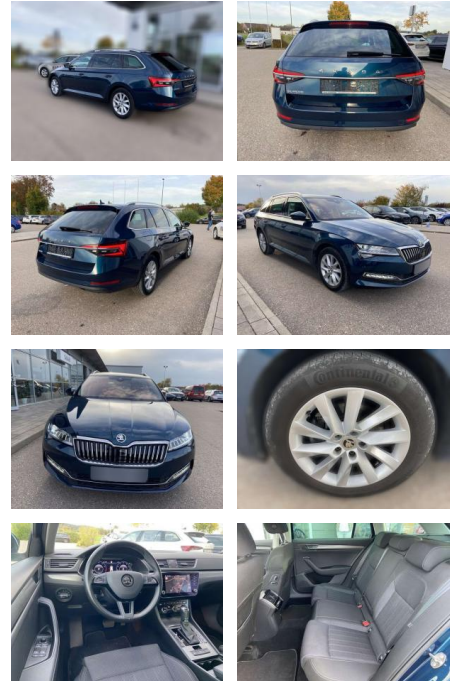

Skoda Superb Combi 2.0 TSI DSG Style 17"+NAVI

SS00-073104 **Angebotsnr.:**

Erstzulassung:	Kilometer:	Farbe:	Leistung:	Kraftstoffart:
01.07.2020	43.185		140 kW / 190 PS	Benzin

PREIS
30.930 €

FINANZIERUNGSBEISPIEL

- Anti-Blockiersystem ABS

Multimedia

- Radio

Interieur

- Sitzheizung vorne Mittelarmlehne vorne Innenspiegel automatisch abblendbar Climatronic Kindersicherung elektrisch betätigt Kindersitzverankerung für Kindersitzsystem ISOFIX Seitenairstabs vorn und hinten Vordersitze el. verstellbar - Fahrersitz mit Memory el. Lendenwirbelstützen vorne Rücksitzbanklehne geteilt umlegbar mit Mittelarmlehne Netztrennwand Make-Up Spiegel
- beleuchtet 2 Leseleuchten vorn und 2 hinten Komfortsitze vorne Multifunktions-Sportlederlenkrad mit