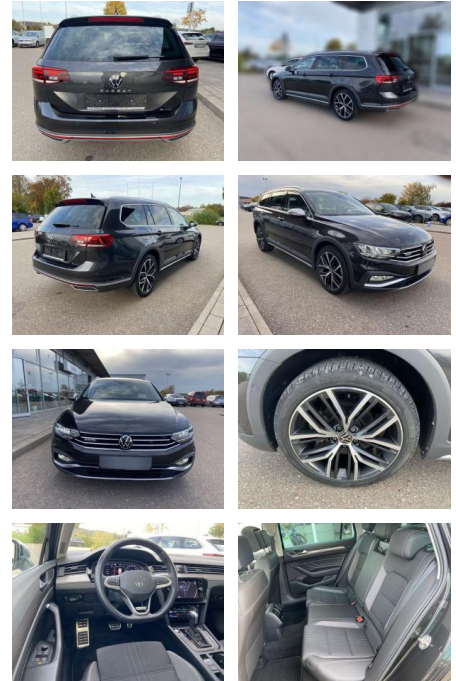

## Volkswagen Passat Alltrack 2.0 TDI DSG 4-MOTION

SS00-030119AAngebotsnr.:

Erstzulassung:	Kilometer:	Farbe:	Leistung:	Kraftstoffart:
01.12.2021	26.732		147 kW / 200 PS	Benzin

**PREIS**  
**39.480 €**