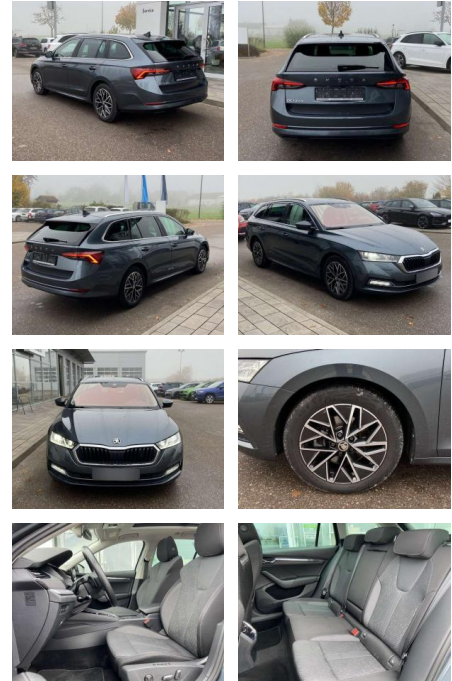

## Skoda Octavia Combi 2.0 TDI DSG Style 17"

SS00-127466 **Angebotsnr.:**

Erstzulassung:	Kilometer:	Farbe:	Leistung:	Kraftstoffart:
01.04.2021	47.580		110 kW / 150 PS	Benzin

PREIS	FINANZIERUNGSBEISPIEL	
<b>30.010 €</b>	Laufzeit: 72 Monate      Anzahlung: 25 % Basis-Finanzierung:*      Mtl. Rate: Zielraten-Finanzierung:** <b>260 €</b>	* Basisfinanzierung: Anzahlung: 7.503 Euro, Laufzeit: 72 Monate, Nettodarlehen: 22.508 Euro, Gesamtbetrag: 35.406 Euro, Zinssätze: 7.71% Sollz. (gebunden), 7.99% eff. ** Zielratenfinanzierung: Anzahlung: 7.503 Euro, Laufzeit: 72 Monate, Nettodarlehen: 22.508 Euro, Zielrate: 16.506 Euro, Gesamtbetrag: 36.245 Euro, Zinssätze: 7.71% Sollz. (gebunden), 7.99% eff., Vermittlung für: Santander Consumer Bank Repräsentatives Beispiel gem. § 17 Abs. 4 PAngV. Diese Finanzierungsangebote sind Beispiele. Gerne ermitteln wir für Sie Ihr individuelles Angebot.

## Ausstattung