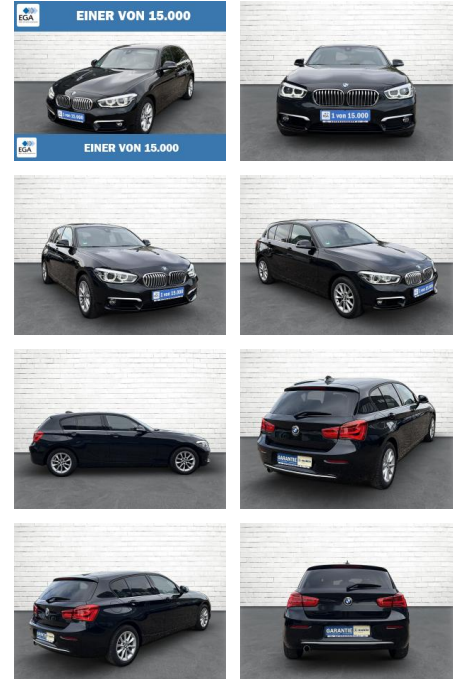

**BMW 116116i Urban Line \*LED\*Navi\*RFK\*SHZ\*PDC\***

AB73-0023-1099 Angebotsnr.:

Erstzulassung:	Kilometer:	Farbe:	Leistung:	Kraftstoffart:
10.12.2018	46.636	Schwarz	80 kW / 109 PS	Benzin

PREIS	FINANZIERUNGSBEISPIEL	
<b>16.850 €</b>	Laufzeit: 72 Monate	Anzahlung: 25 %
	Basis-Finanzierung:**	Mtl. Rate:
	Zielraten-Finanzierung:**	<b>146 €</b>