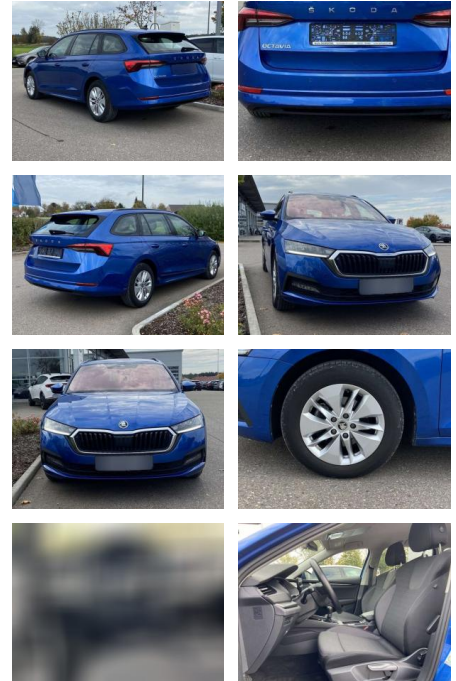

Skoda Octavia Combi 2.0 TDI Ambition AHK

SS00-137807AAngebotsnr.:

Erstzulassung:	Kilometer:	Farbe:	Leistung:	Kraftstoffart:
01.04.2021	46.262		85 kW / 116 PS	Benzin

PREIS
25.060 €

FINANZIERUNGSBEISPIEL

Laufzeit: 72 Monate Anzahlung: 25 %
Basis-Finanzierung:* Mtl. Rate:
Zielraten-Finanzierung:** **217 €**